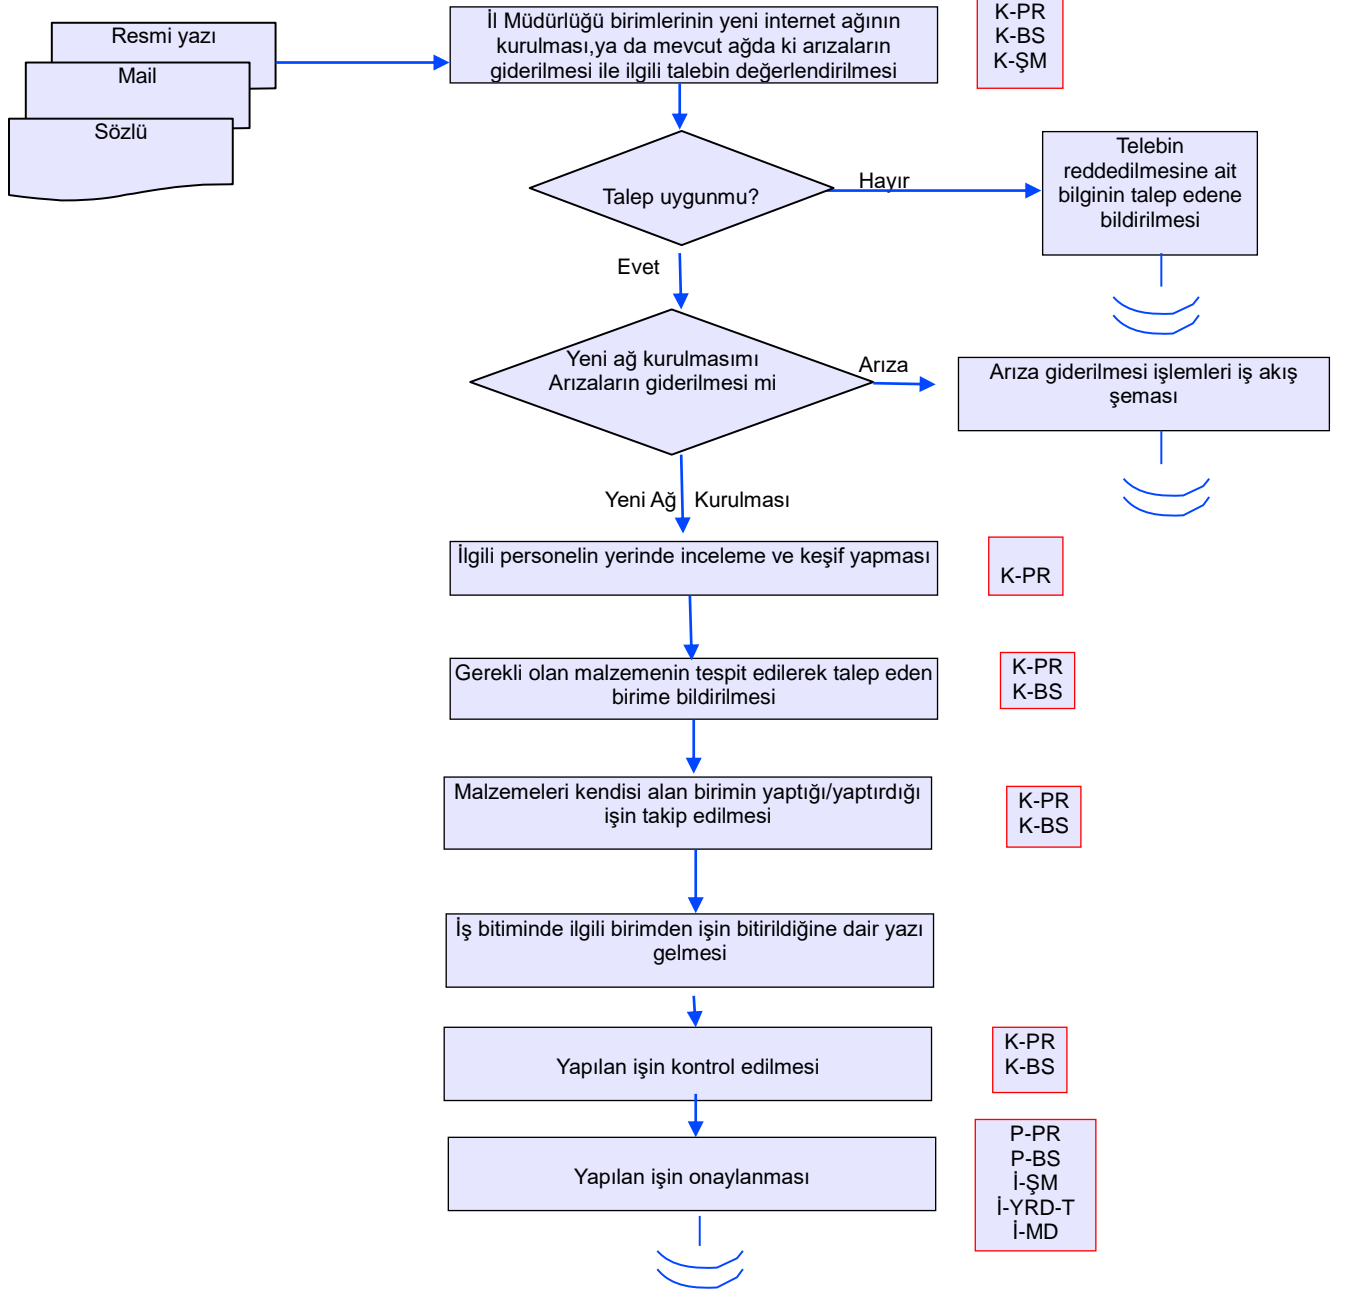

İŞ AKIŞ ŞEMASI

| | |
|------------|--|
| BİRİM : | İDARİ VE MALİ İŞLER ŞUBE MÜDÜRLÜĞÜ |
| ŞEMA NO : | GTHB.44.İLM.İKS/KYS.AKŞ.02.39 |
| ŞEMA ADI : | NETWORK AĞININ DÜZENLENMESİ İŞ AKIŞ ŞEMASI |

| | |
|------------|-----------|
| HAZIRLAYAN | ONAYLAYAN |
| | |