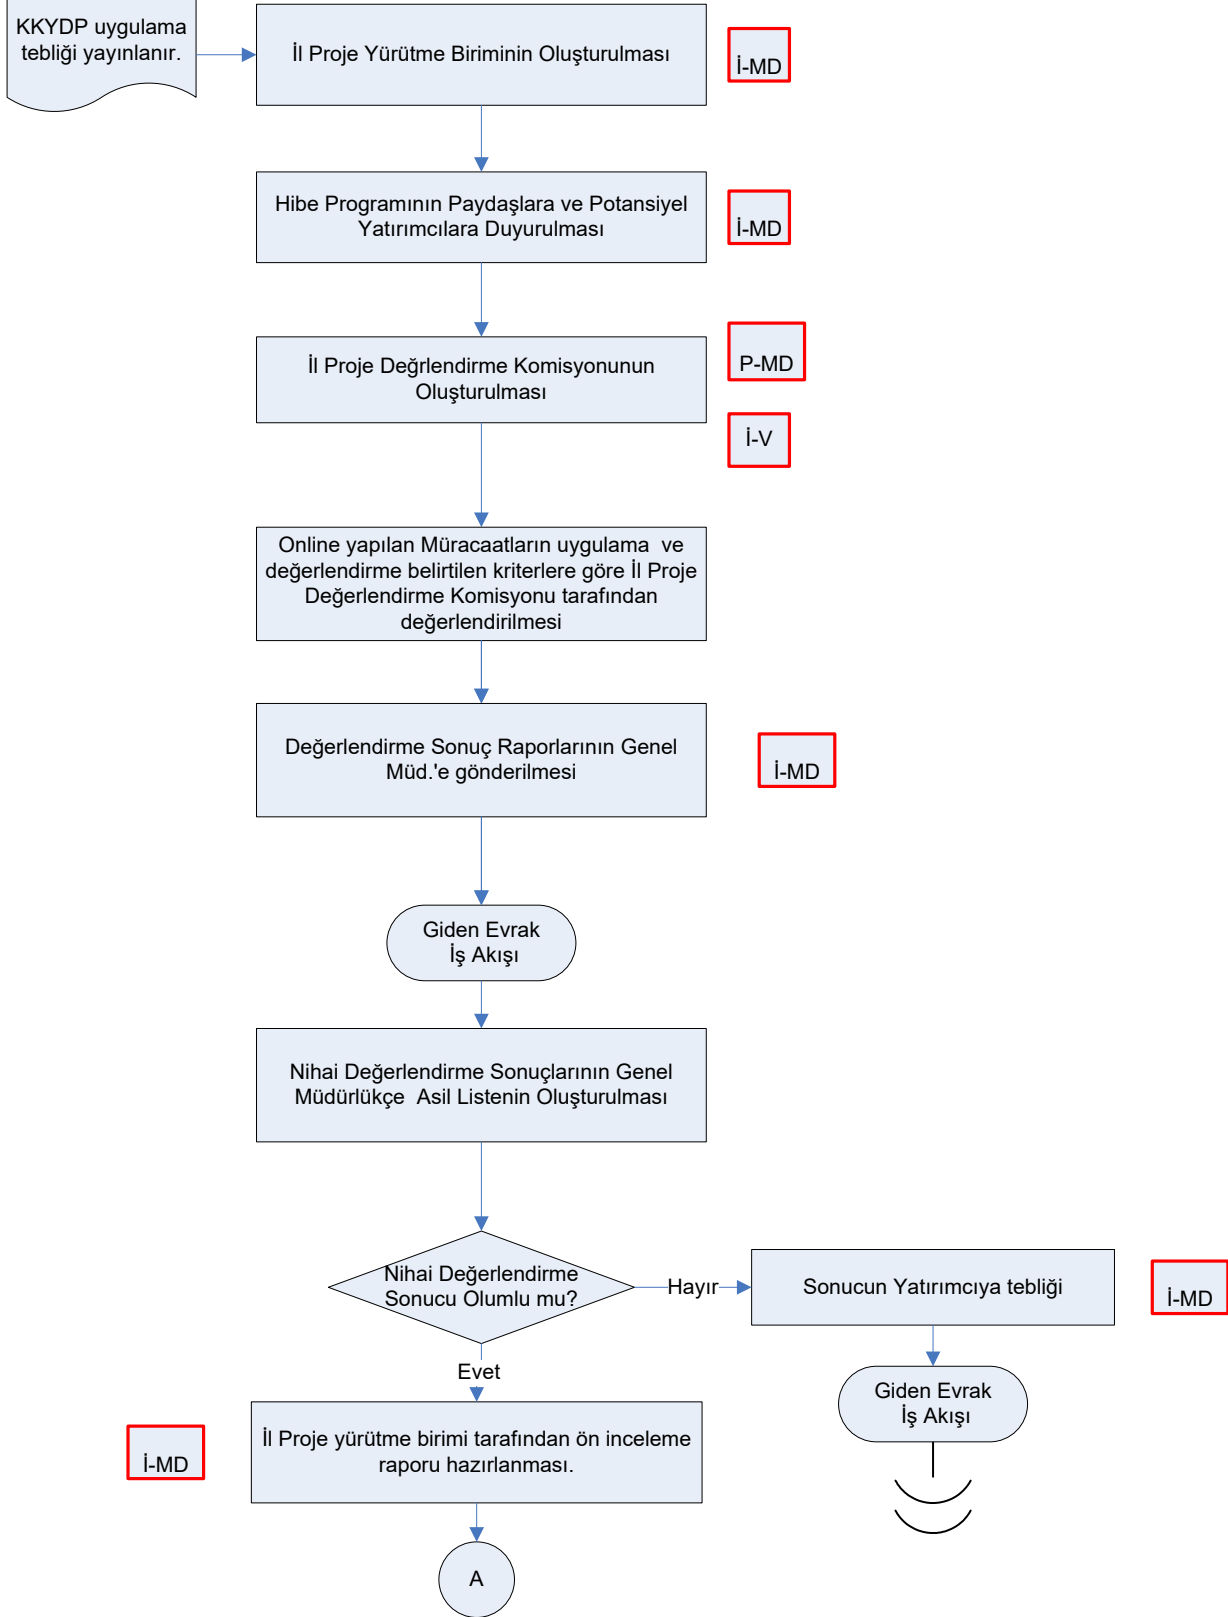

İŞ AKIŞ ŞEMASI

Döküman Kodu	GTHB.44.İLM.İKS/KYS.AKŞ.07.01
Revizyon No	000
Revizyon Tarihi	
Yürürlük Tarihi	05.02.2018
Sayfa No	1/3

BİRİM:	KIRSAL KALKINMA VE ÖRGÜTLENME ŞUBE MÜDÜRLÜĞÜ
ŞEMA ADI:	KKYDP EKONOMİK YATIRIMLAR İŞ AKIŞ ŞEMASI

HAZIRLAYAN Kalite Yönetim Ekibi	ONAYLAYAN Kalite Yönetim Temsilcisi

İŞ AKIŞ ŞEMASI

Döküman Kodu	GTHB.44.İLM.İKS/KYS.AKŞ.07.01
Revizyon No	000
Revizyon Tarihi	
Yürürlük Tarihi	05.02.2018
Sayfa No	2/3

BİRİM: KIRSAL KALKINMA VE ÖRGÜTLENME ŞUBE MÜDÜRLÜĞÜ

ŞEMA ADI: KKYDP EKONOMİK YATIRIMLAR İŞ AKIŞ ŞEMASI

HAZIRLAYAN Kalite Yönetim Ekibi	ONAYLAYAN Kalite Yönetim Temsilcisi

İŞ AKIŞ ŞEMASI

Döküman Kodu	GTHB.44.İLM.İKS/KYS.AKŞ.07.01
Revizyon No	000
Revizyon Tarihi	
Yürürlük Tarihi	05.02.2018
Sayfa No	3/3