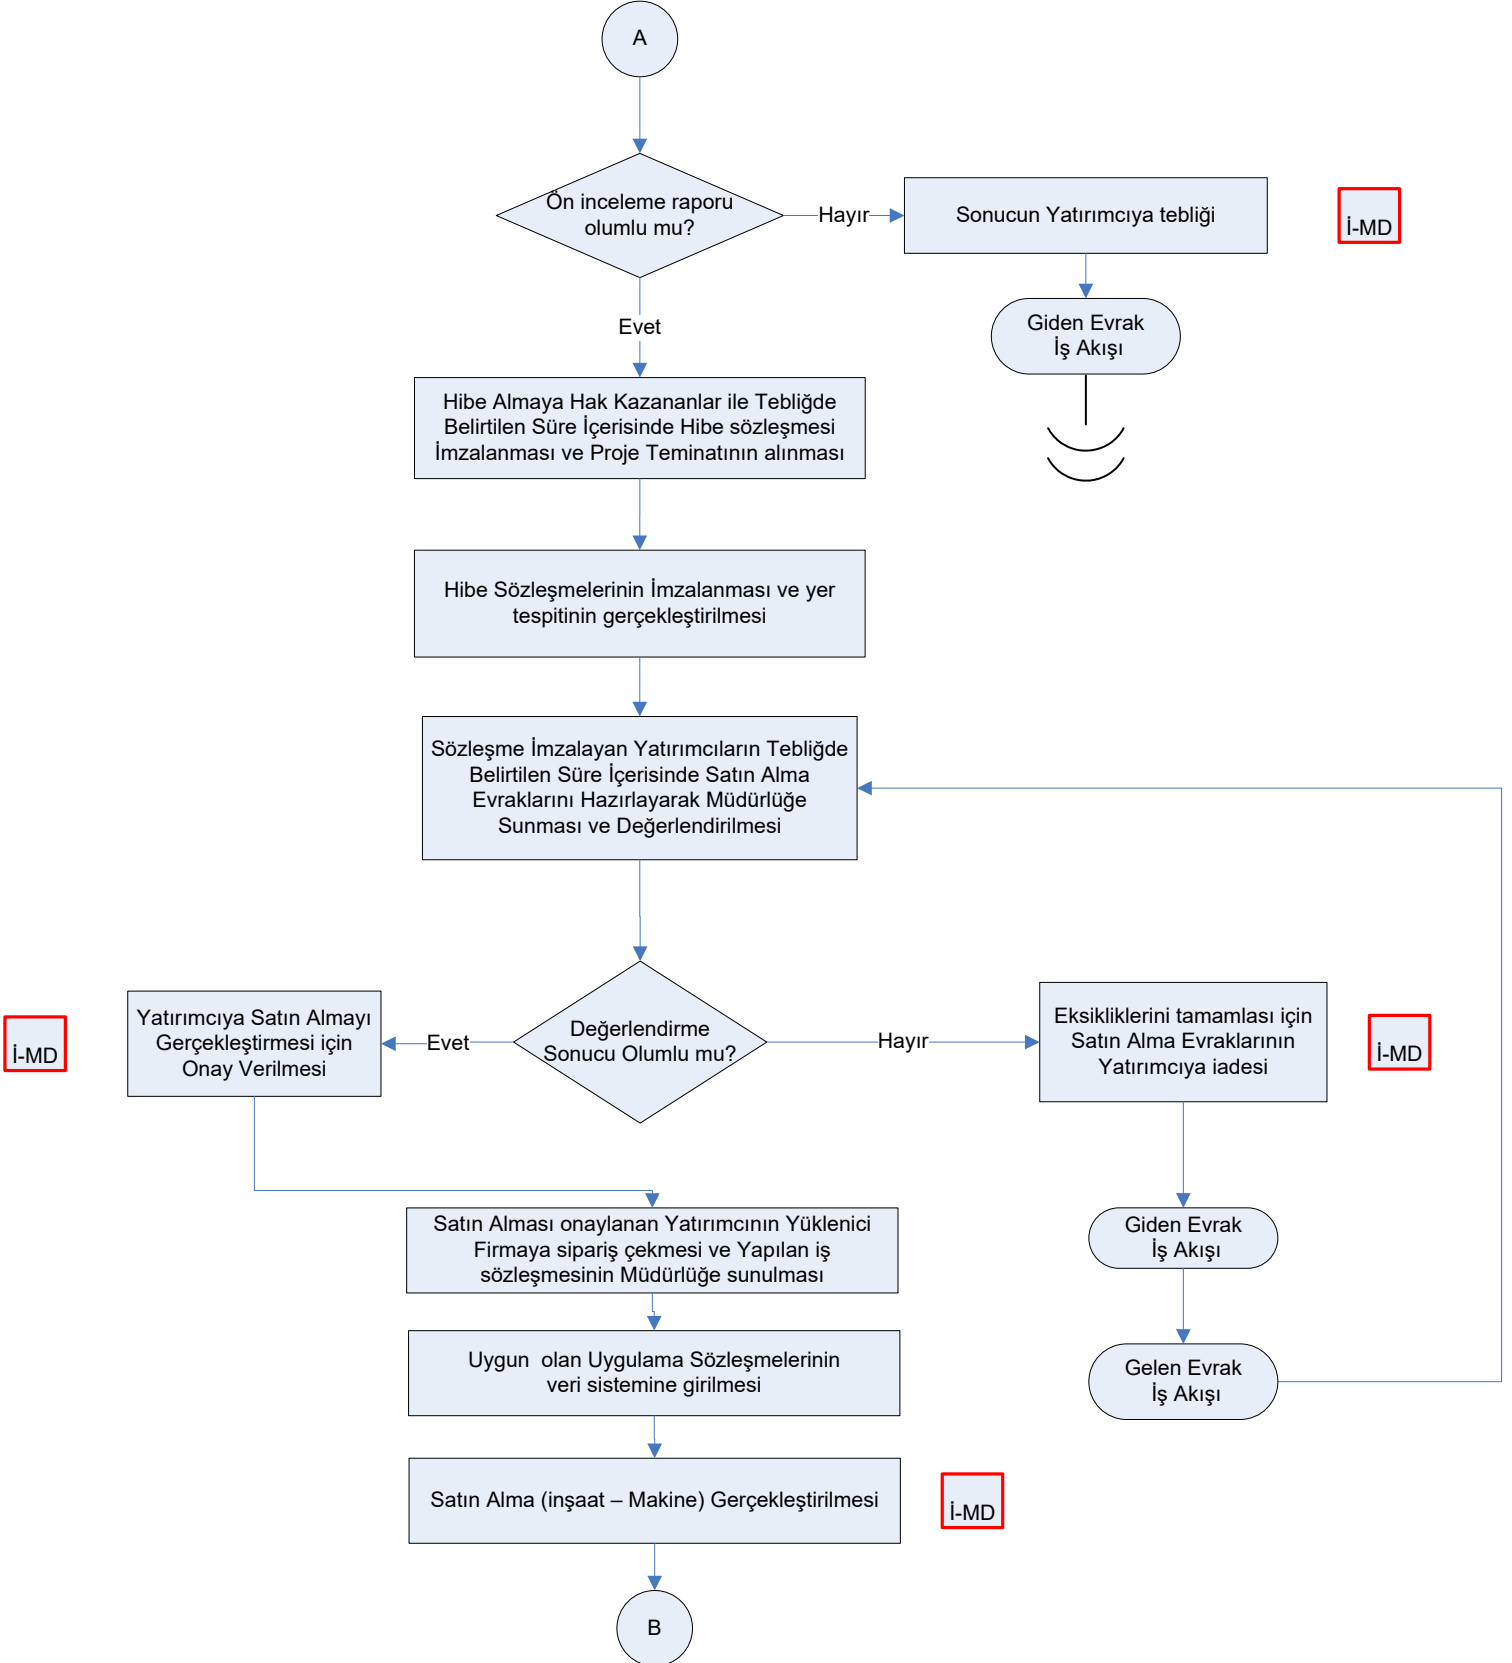

HAZIRLAYAN Kalite Yönetim Ekibi	ONAYLAYAN Kalite Yönetim Temsilcisi

İŞ AKIŞ ŞEMASI

Döküman Kodu	GTHB.44.İLM.İKS/KYS.AKŞ.07.01
Revizyon No	000
Revizyon Tarihi	
Yürürlük Tarihi	05.02.2018
Sayfa No	2/3

BİRİM: KIRSAL KALKINMA VE ÖRGÜTLENME ŞUBE MÜDÜRLÜĞÜ

ŞEMA ADI: KKYDP EKONOMİK YATIRIMLAR İŞ AKIŞ ŞEMASI

HAZIRLAYAN Kalite Yönetim Ekibi	ONAYLAYAN Kalite Yönetim Temsilcisi

İŞ AKIŞ ŞEMASI

Döküman Kodu	GTHB.44.İLM.İKS/KYS.AKŞ.07.01
Revizyon No	000
Revizyon Tarihi	
Yürürlük Tarihi	05.02.2018
Sayfa No	3/3