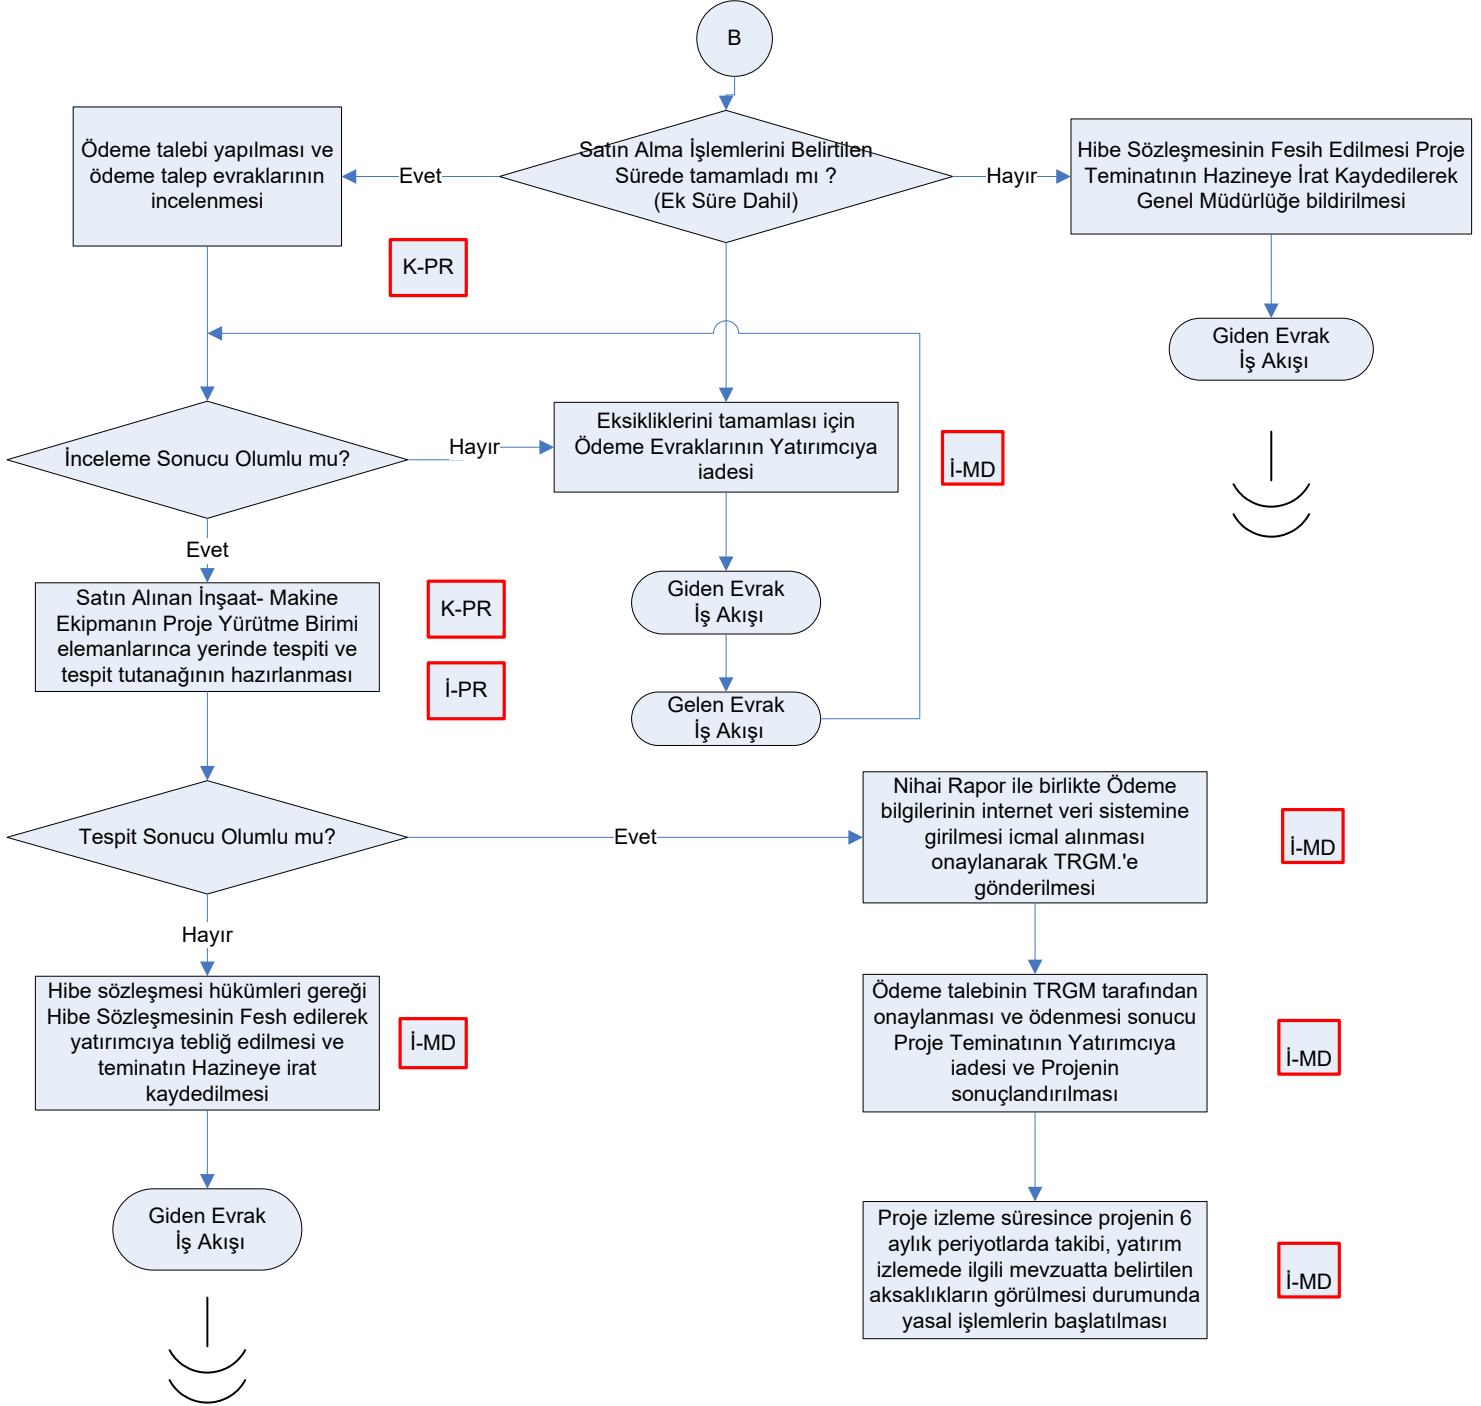

İŞ AKIŞ ŞEMASI

Döküman Kodu	GTHB.44.İLM.İKS/KYS.AKŞ.07.01
Revizyon No	000
Revizyon Tarihi	
Yürürlük Tarihi	05.02.2018
Sayfa No	3/3

BİRİM: KIRSAL KALKINMA VE ÖRGÜTLENME ŞUBE MÜDÜRLÜĞÜ

ŞEMA ADI: KKYDP EKONOMİK YATIRIMLAR İŞ AKIŞ ŞEMASI

HAZIRLAYAN Kalite Yönetim Ekibi	ONAYLAYAN Kalite Yönetim Temsilcisi