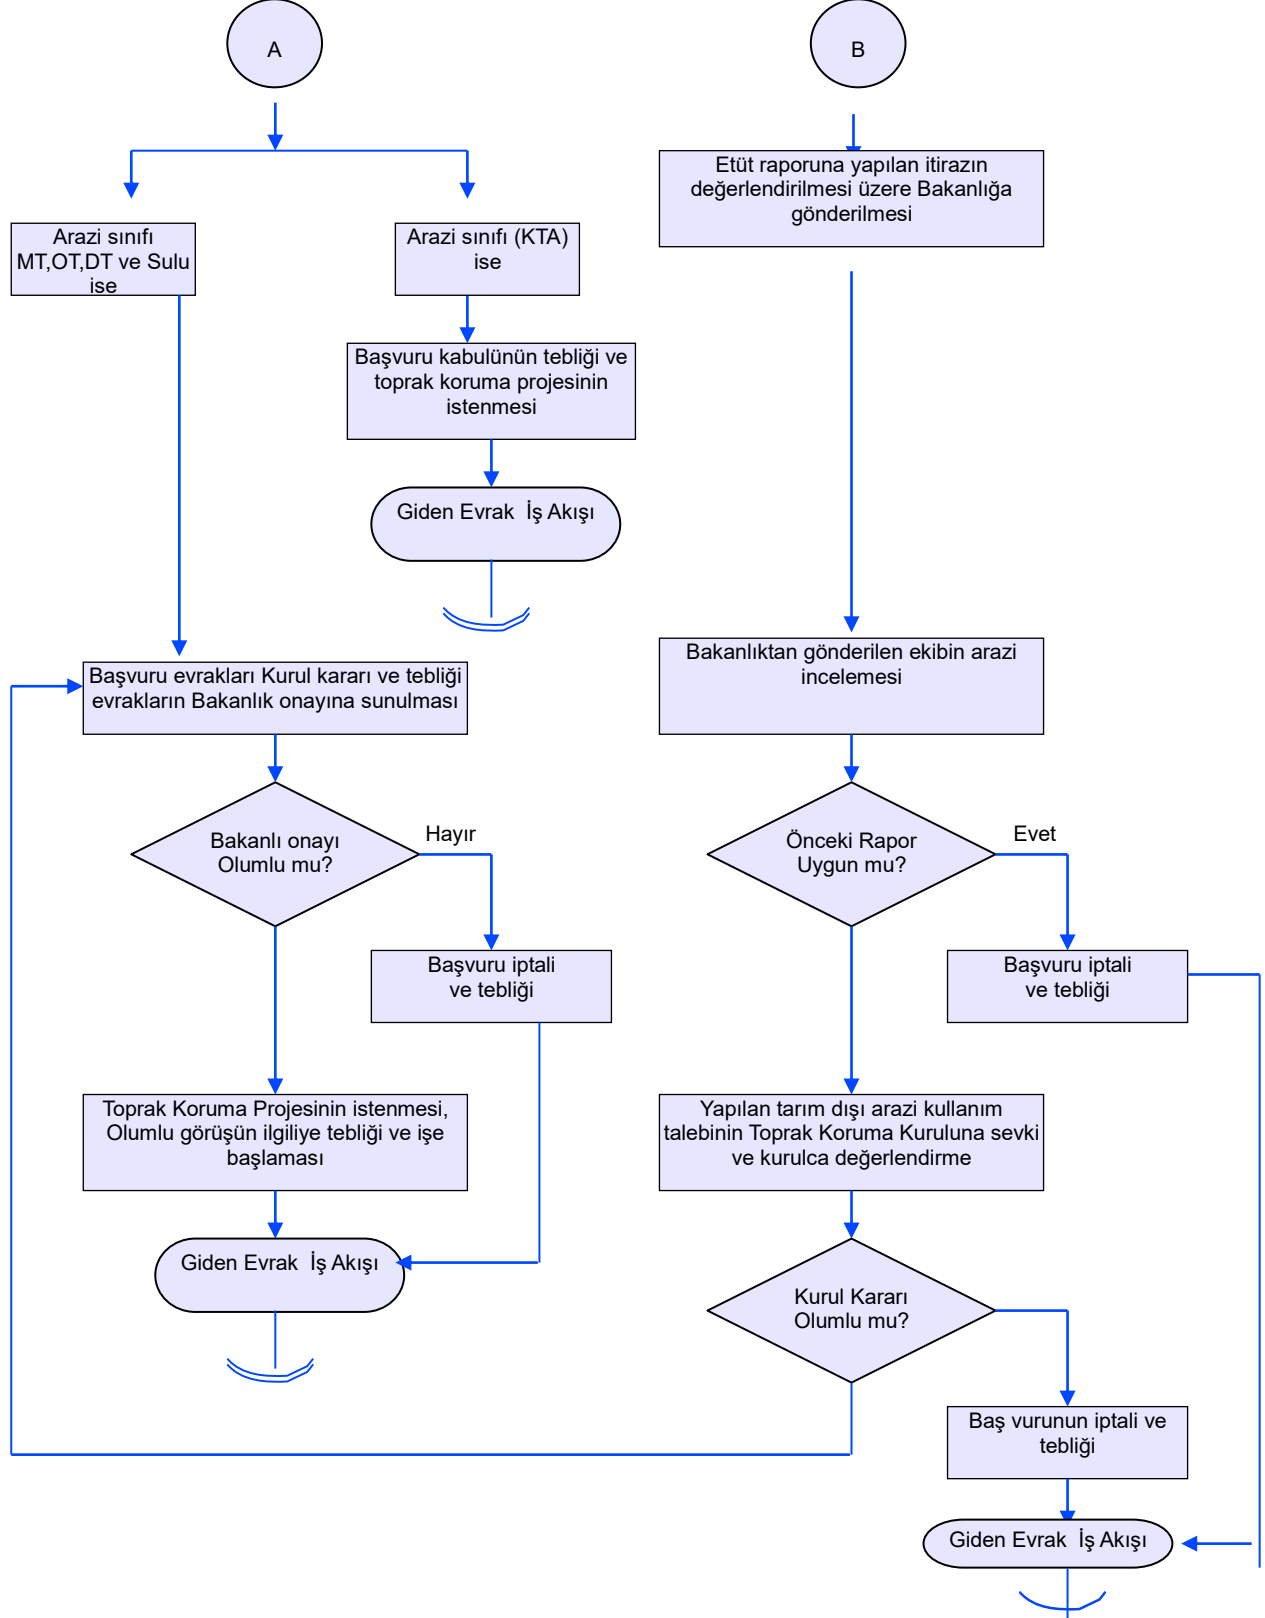

İŞ AKIŞ ŞEMASI

Döküman Kodu	GTHB.44.İLM.İKS/KYS.AKŞ.04.02
Revizyon No	000
Revizyon Tarihi	
Yürürlük Tarihi	05.02.2018
Sayfa No	1/2

BİRİM:	ARAZİ TOPLULAŞTIRMA VE TARIMSAL ALT YAPILAR ŞUBE MÜDÜRLÜĞÜ
ŞEMA ADI:	TARIMSAL ARAZİLERİN TARIM DIŞI KULLANIMI İZİN TALEBİ

HAZIRLAYAN Kalite Yönetim Ekibi	ONAYLAYAN Kalite Yönetim Temsilcisi

İŞ AKIŞ ŞEMASI

Döküman Kodu	GTHB.44.İLM.İKS/KYS.AKŞ.04.02
Revizyon No	000
Revizyon Tarihi	
Yürürlük Tarihi	05.02.2018
Sayfa No	1/2

BİRİM:	ARAZİ TOPLULAŞTIRMA VE TARIMSAL ALT YAPILAR ŞUBE MÜDÜRLÜĞÜ
ŞEMA ADI:	TARIMSAL ARAZİLERİN TARIM DIŞI KULLANIMI İZİN TALEBİ

HAZIRLAYAN Kalite Yönetim Ekibi	ONAYLAYAN Kalite Yönetim Temsilcisi