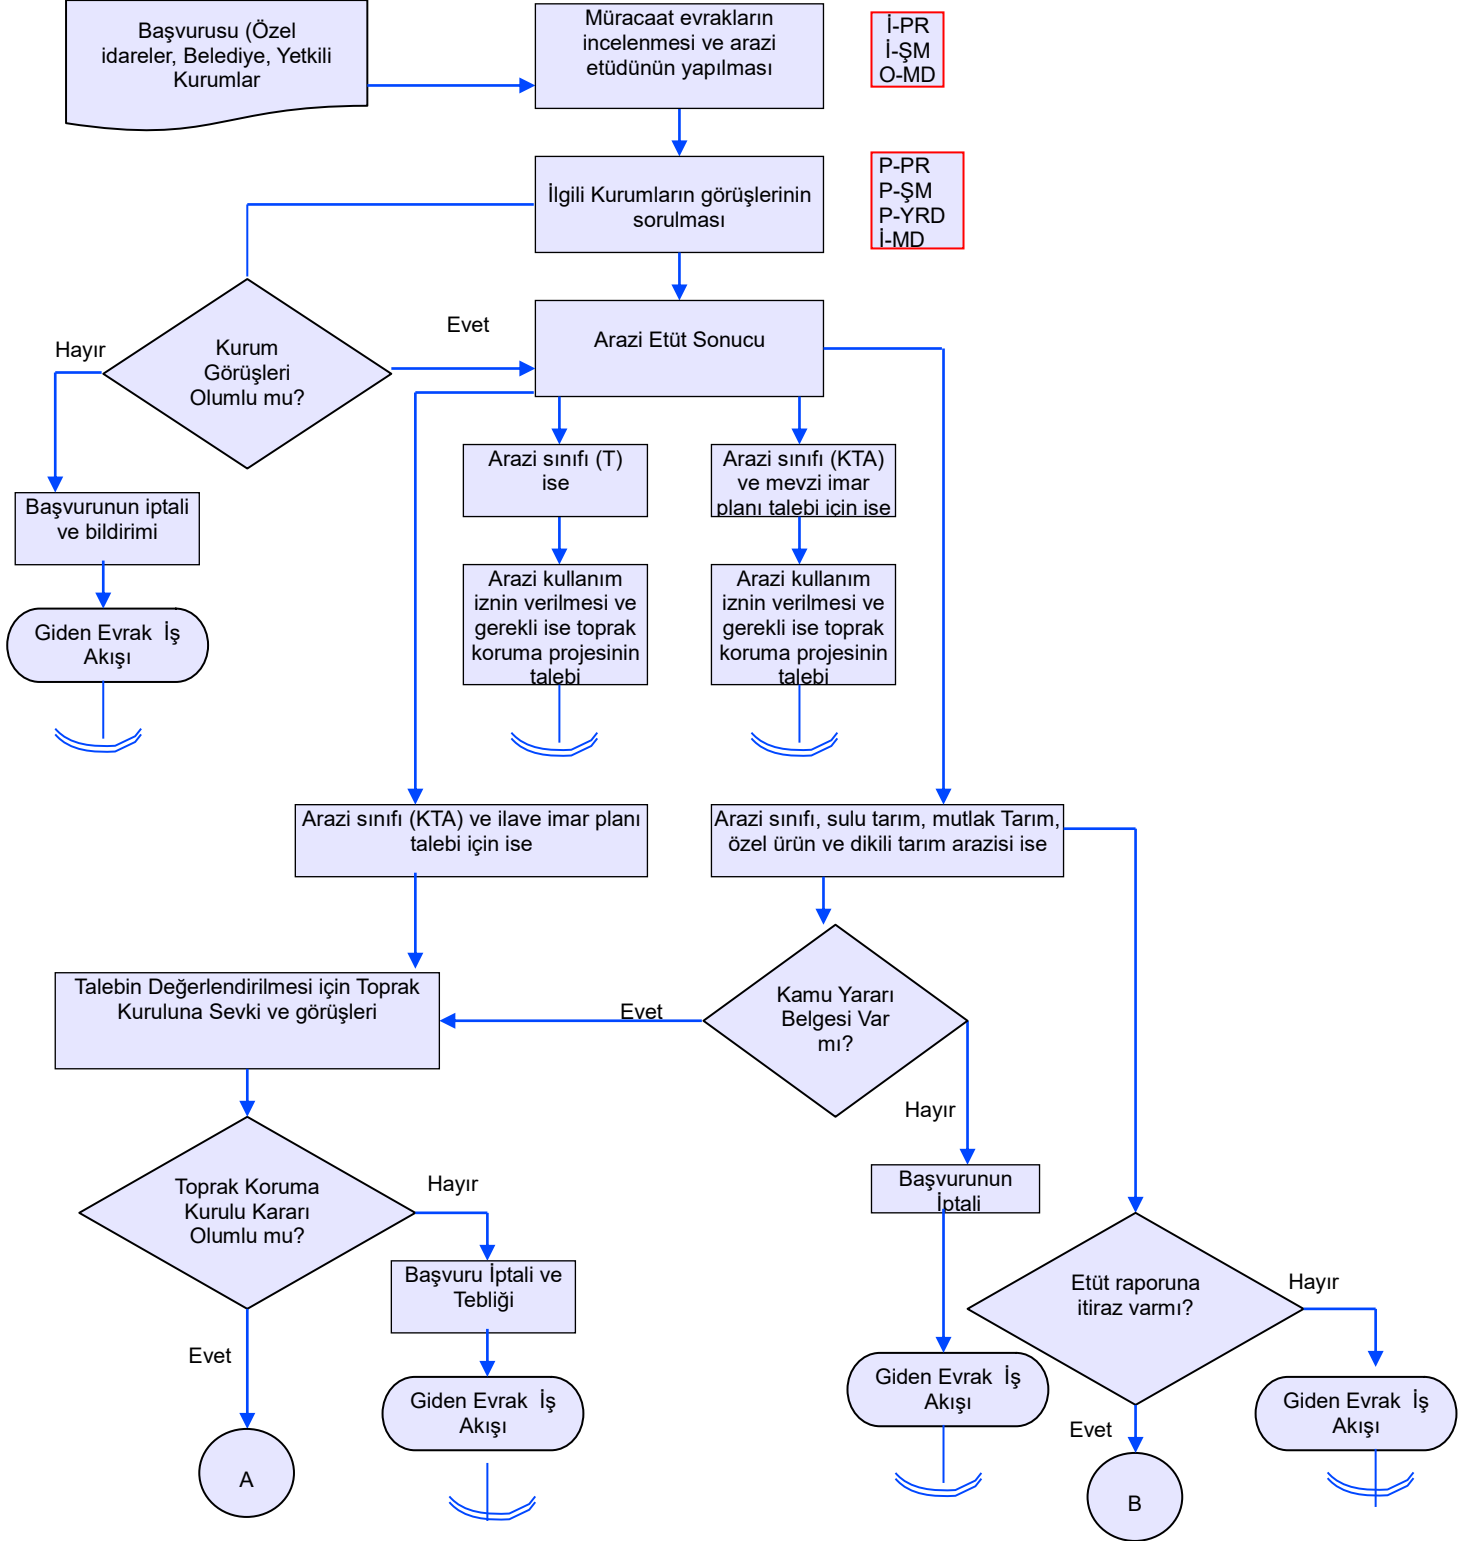

İŞ AKIŞ ŞEMASI

Döküman Kodu	GTHB.44.İLM.İKS/KYS.AKŞ.04.02
Revizyon No	000
Revizyon Tarihi	
Yürürlük Tarihi	05.02.2018
Sayfa No	1/2

BİRİM:	ARAZİ TOPLULAŞTIRMA VE TARIMSAL ALT YAPILAR ŞUBE MÜDÜRLÜĞÜ
ŞEMA ADI:	TARIMSAL ARAZİLERİN TARIM DIŞI KULLANIMI İZİN TALEBİ

HAZIRLAYAN Kalite Yönetim Ekibi	ONAYLAYAN Kalite Yönetim Temsilcisi

İŞ AKIŞ ŞEMASI

Döküman Kodu	GTHB.44.İLM.İKS/KYS.AKŞ.04.02
Revizyon No	000
Revizyon Tarihi	
Yürürlük Tarihi	05.02.2018
Sayfa No	1/2

BİRİM:	ARAZİ TOPLULAŞTIRMA VE TARIMSAL ALT YAPILAR ŞUBE MÜDÜRLÜĞÜ
ŞEMA ADI:	TARIMSAL ARAZİLERİN TARIM DIŞI KULLANIMI İZİN TALEBİ

HAZIRLAYAN Kalite Yönetim Ekibi	ONAYLAYAN Kalite Yönetim Temsilcisi